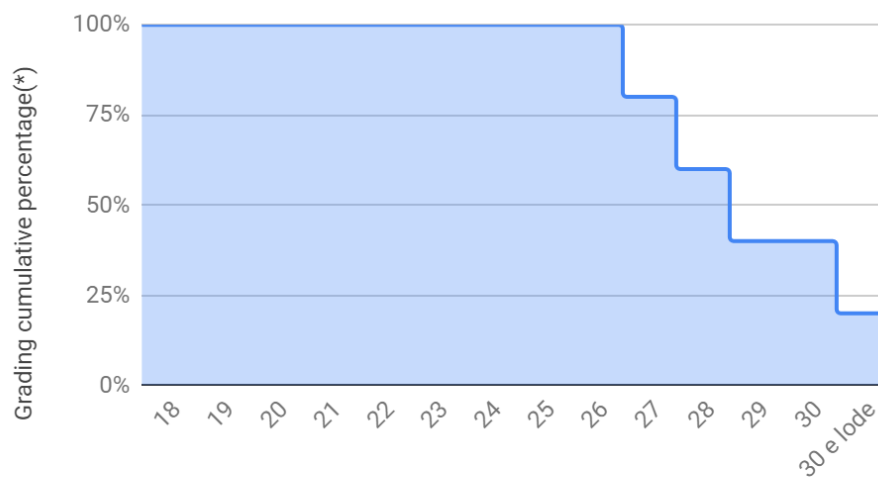

National grading system