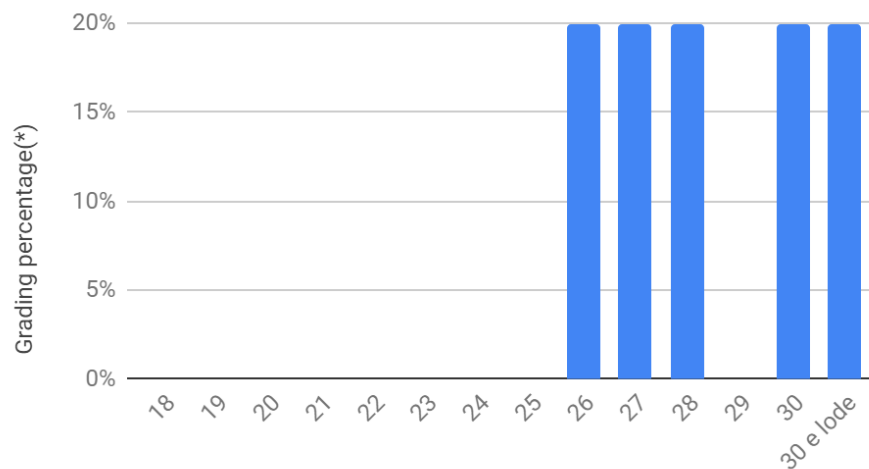

PRIMARY TEACHER EDUCATION

National grading system	Grading percentage(*)	Grading cumulative percentage(*)
18	0,0%	100,0%
19	0,0%	100,0%
20	0,0%	100,0%
21	0,0%	100,0%
22	0,0%	100,0%
23	0,0%	100,0%
24	0,0%	100,0%
25	0,0%	100,0%
26	20,0%	100,0%
27	20,0%	80,0%
28	20,0%	60,0%
29	0,0%	40,0%
30	20,0%	40,0%
30 e lode	20,0%	20,0%